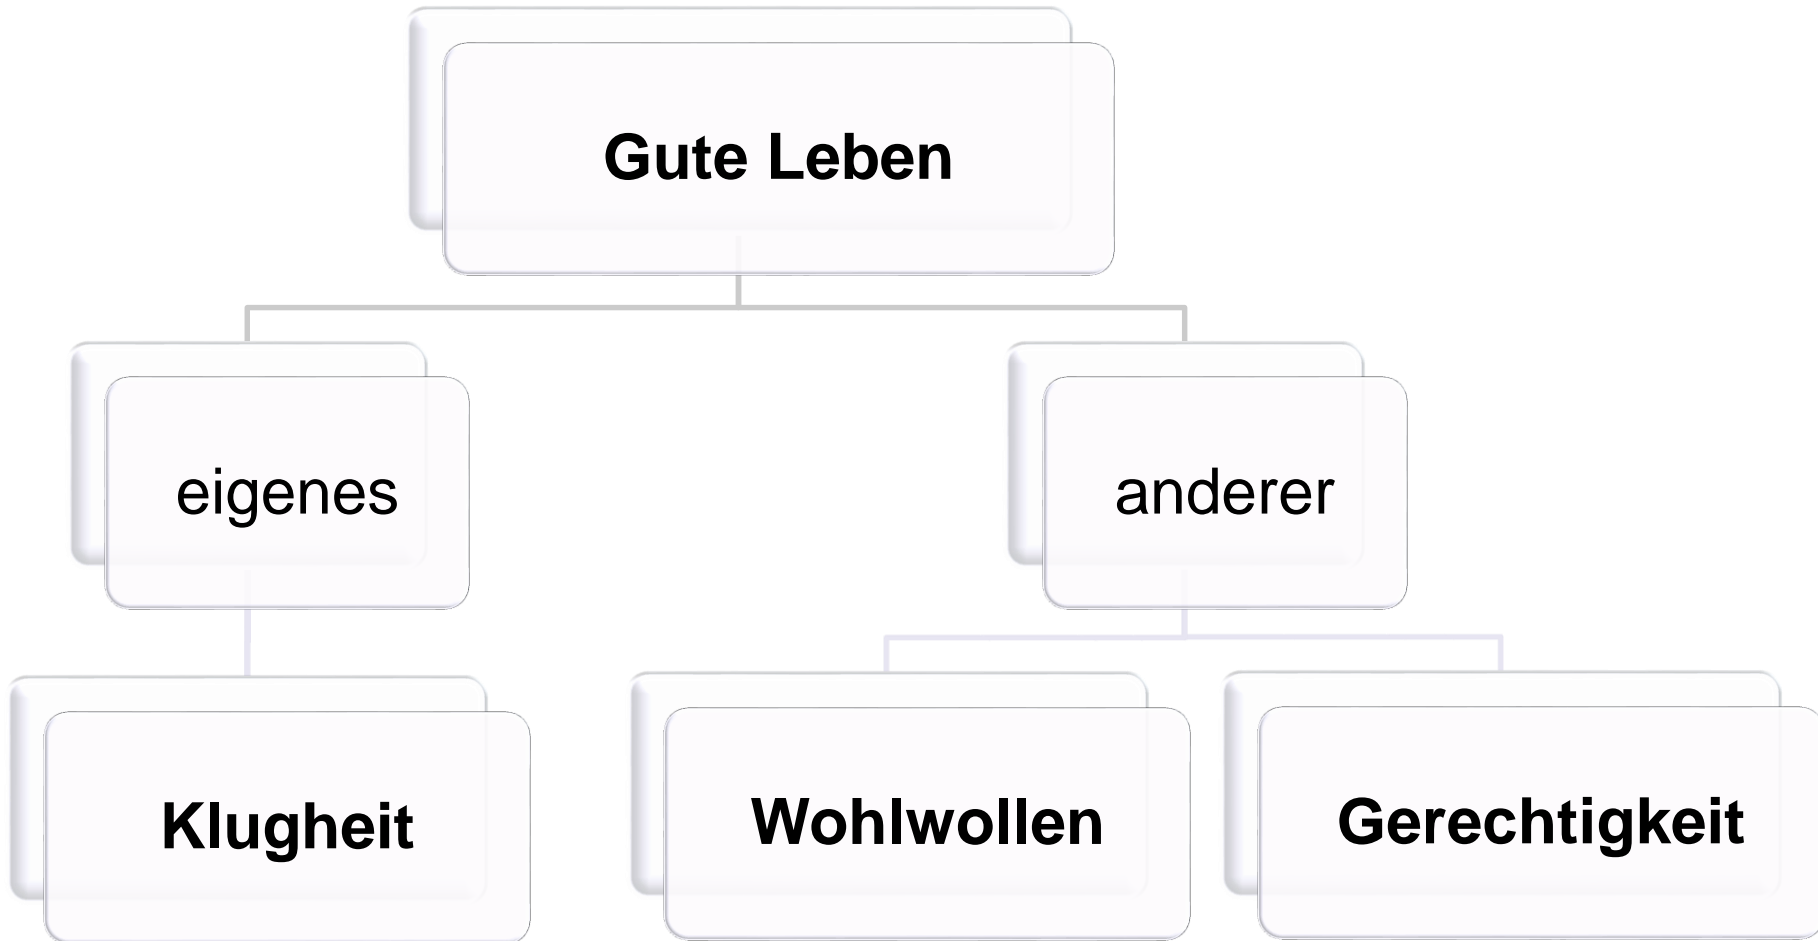

Prof. Dr. Andreas Suchanek

*Dr. Werner Jackstädt-Lehrstuhl für Wirtschafts- und
Unternehmensethik*

ETHISCHE ORIENTIERUNGEN FÜR FÜHRUNGSKRÄFTE IN DER VUCA-WELT

KSG-Forum
„Good Leadership“

10. Oktober 2018

Suchen und Fördern des GUTEN schlechthin.

Volatile

Uncertain

Complex

Ambiguous

Das Leipziger Führungsmodell

Der ethische Kompass

**“Des Himmels
Weg (Dao):
wohltun ohne zu
schaden”**

Laozi, Dao De Jing, 81