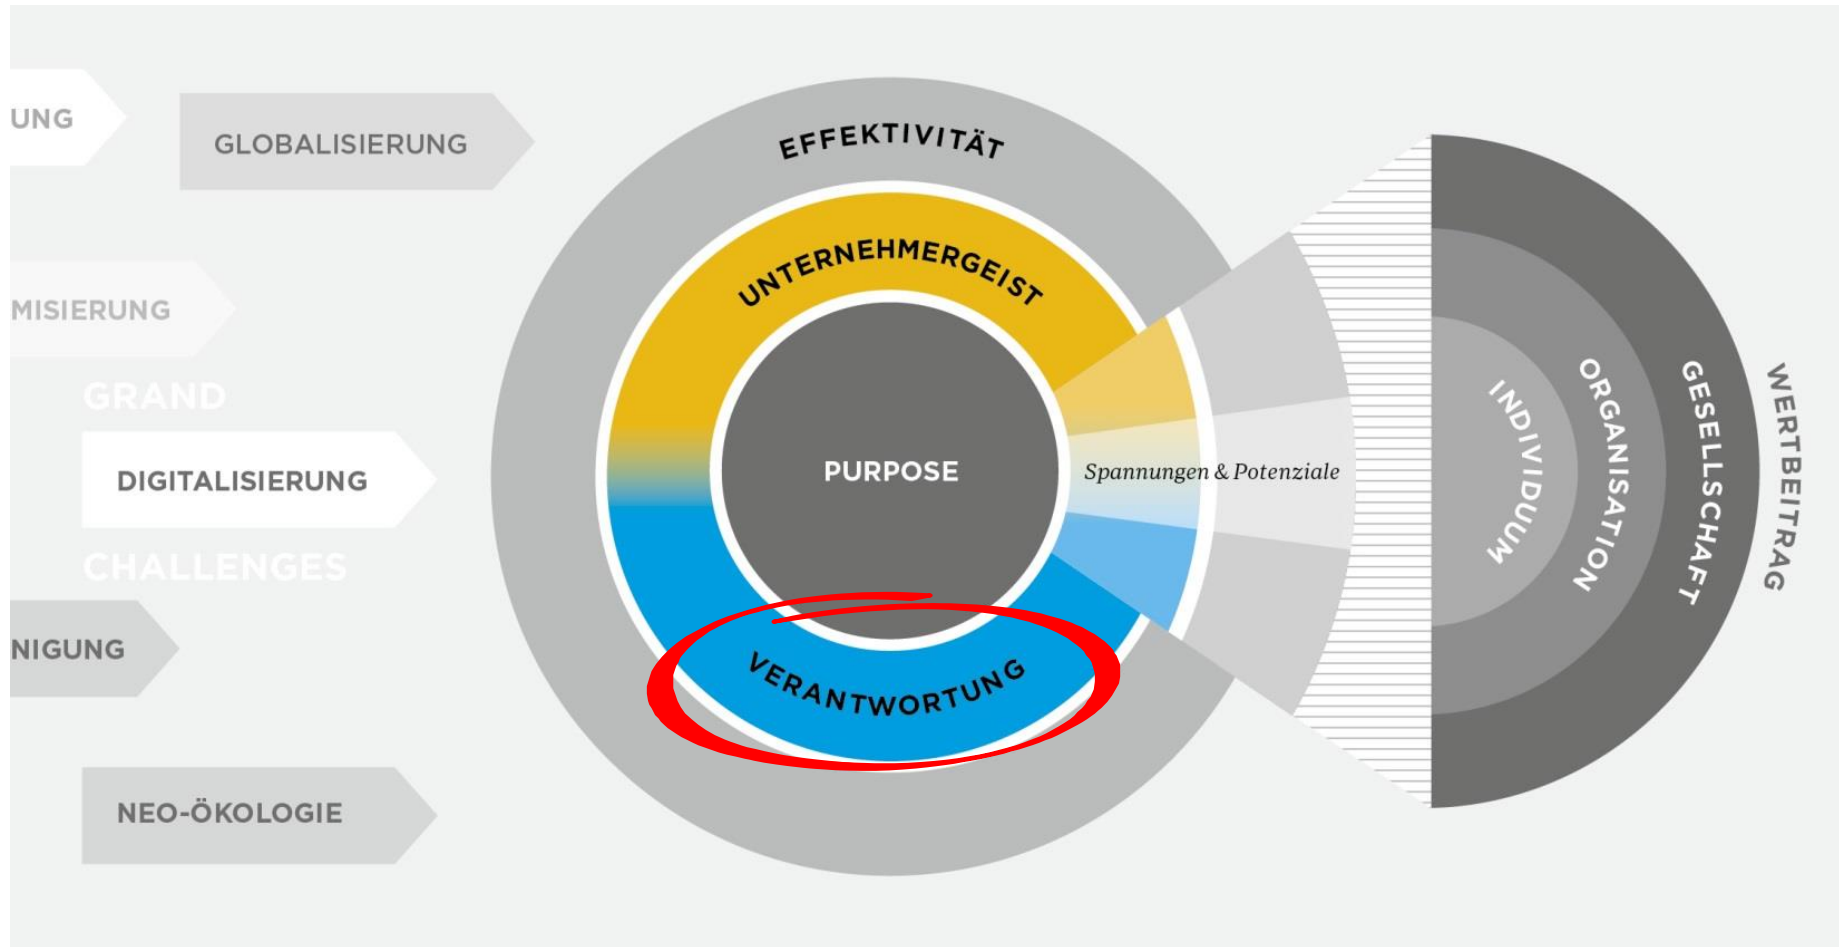

Prof. Dr. Andreas Suchanek

*Dr. Werner Jackstädt-Lehrstuhl für Wirtschafts- und
Unternehmensethik*

ETHISCHE ORIENTIERUNGEN FÜR FÜHRUNGSKRÄFTE IN DER VUCA-WELT

KSG-Forum
„Good Leadership“

10. Oktober 2018

Suchen und Fördern des GUTEN schlechthin.

Volatile

Uncertain

Complex

Ambiguous

Das Leipziger Führungsmodell

Der ethische Kompass

**“Des Himmels
Weg (Dao):
wohltun ohne zu
schaden”**

Laozi, Dao De Jing, 81