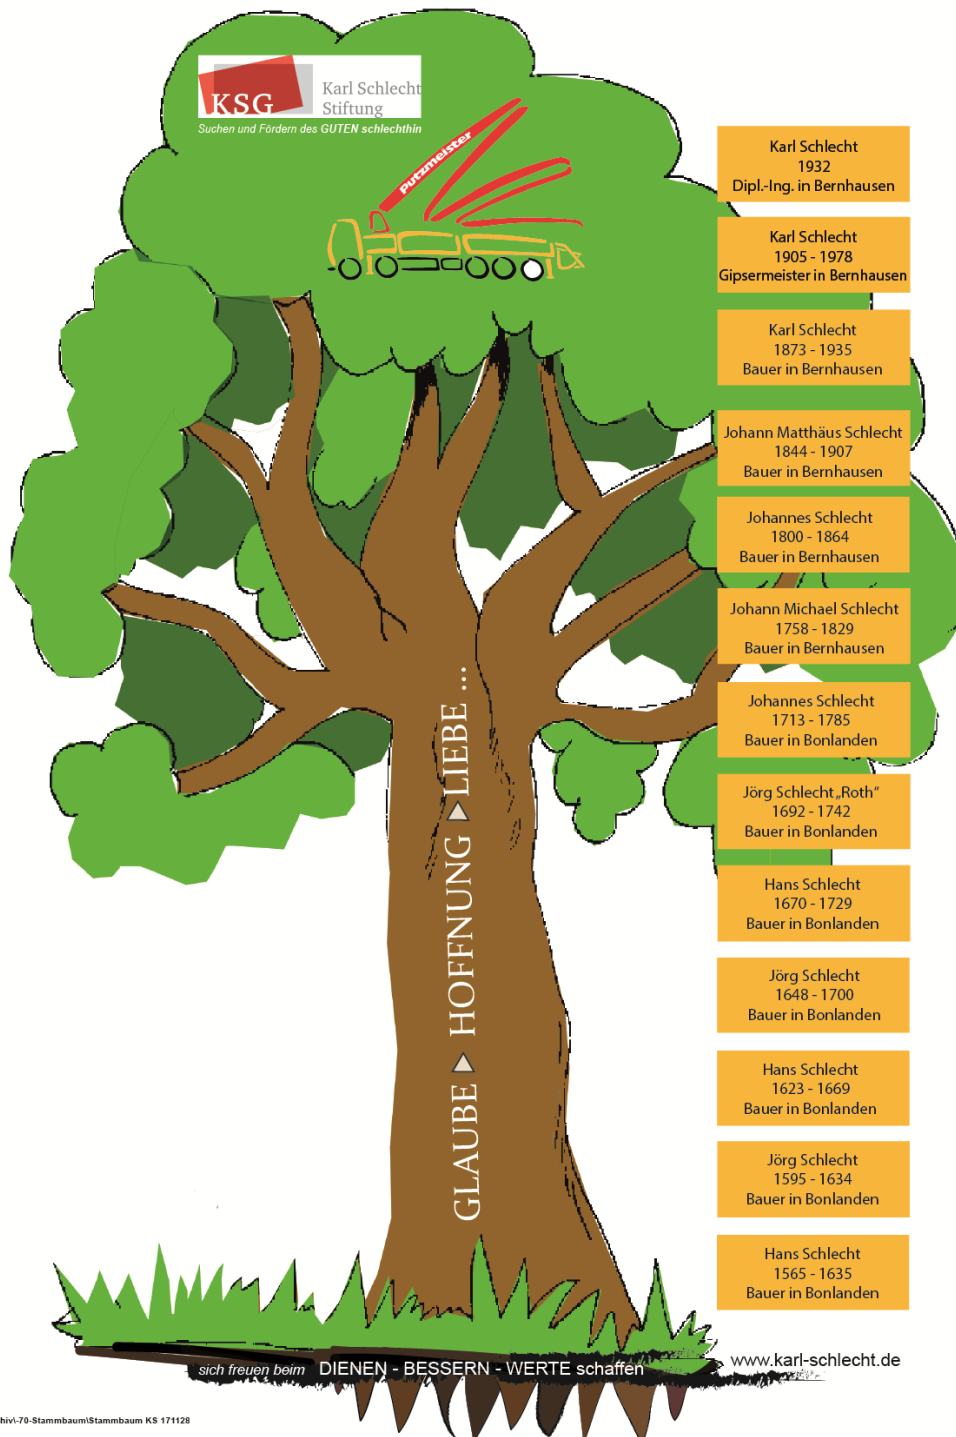

Väterliche Stammesreihe Karl Schlecht